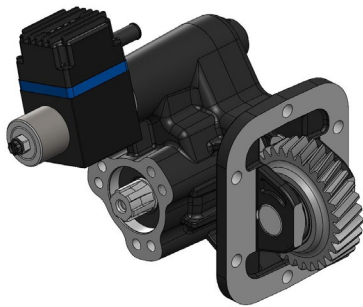

# Prises de mouvement pour les boîtes de vitesse ISUZU MYR 9S

Nous avons le plaisir de vous informer que des nouvelles prises de mouvement sont disponibles pour les boîtes de vitesse ISUZU MYR 9S.

07158610136

07238610136

PDM enclenchement à dépression

[Fiche technique](#)

Code	Version	Vitesse à 1000 tours moteur	Couple max.	Position du montage	Sortie	Rotation	Kit de montage	Poids
		rpm	Nm					Kg
07238610136	13	715	196	Sinistro	Posteriore	Oraria	15400303240	9,2
07208610139								9
07108610131								9
07158610136								9,6