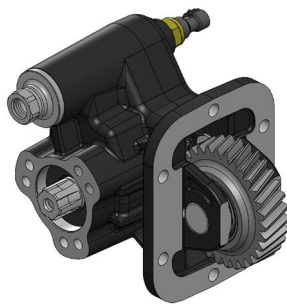

PDM enclenchement mécanique

[Fiche technique](#)

07208610139