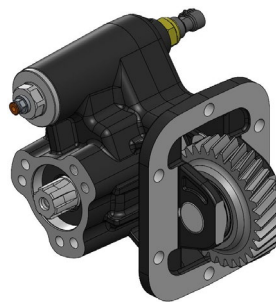

PDM enclenchement pneumatique

[Fiche technique](#)

07238610136