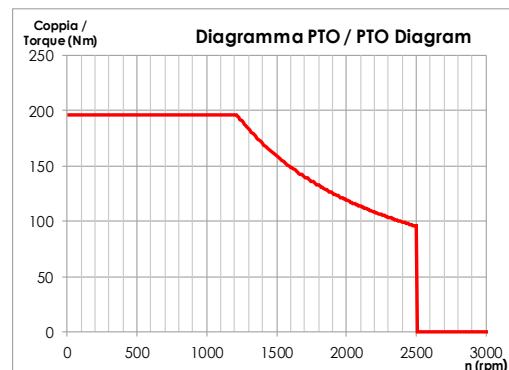

Conditions de fonctionnement

Notre service technique commercial est à votre disposition pour toute information complémentaire.