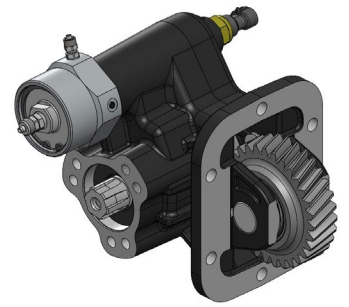

# Prises de mouvement pour les boîtes de vitesse ISUZU MYR 9S

Nous avons le plaisir de vous informer que des nouvelles prises de mouvement sont disponibles pour les boîtes de vitesse ISUZU MYR 9S.

07158610136

07238610136

PDM enclenchement à dépression

[Fiche technique](#)

Code	Version	Vitesse à 1000 tours moteur	Couple max.	Position du montage	Sortie	Rotation	Kit de montage	Poids
		rpm	Nm					Kg
07238610136	13	715	196	Sinistro	Posteriore	Oraria	15400303240	9,2
07208610139								9
07108610131								9
07158610136								9,6